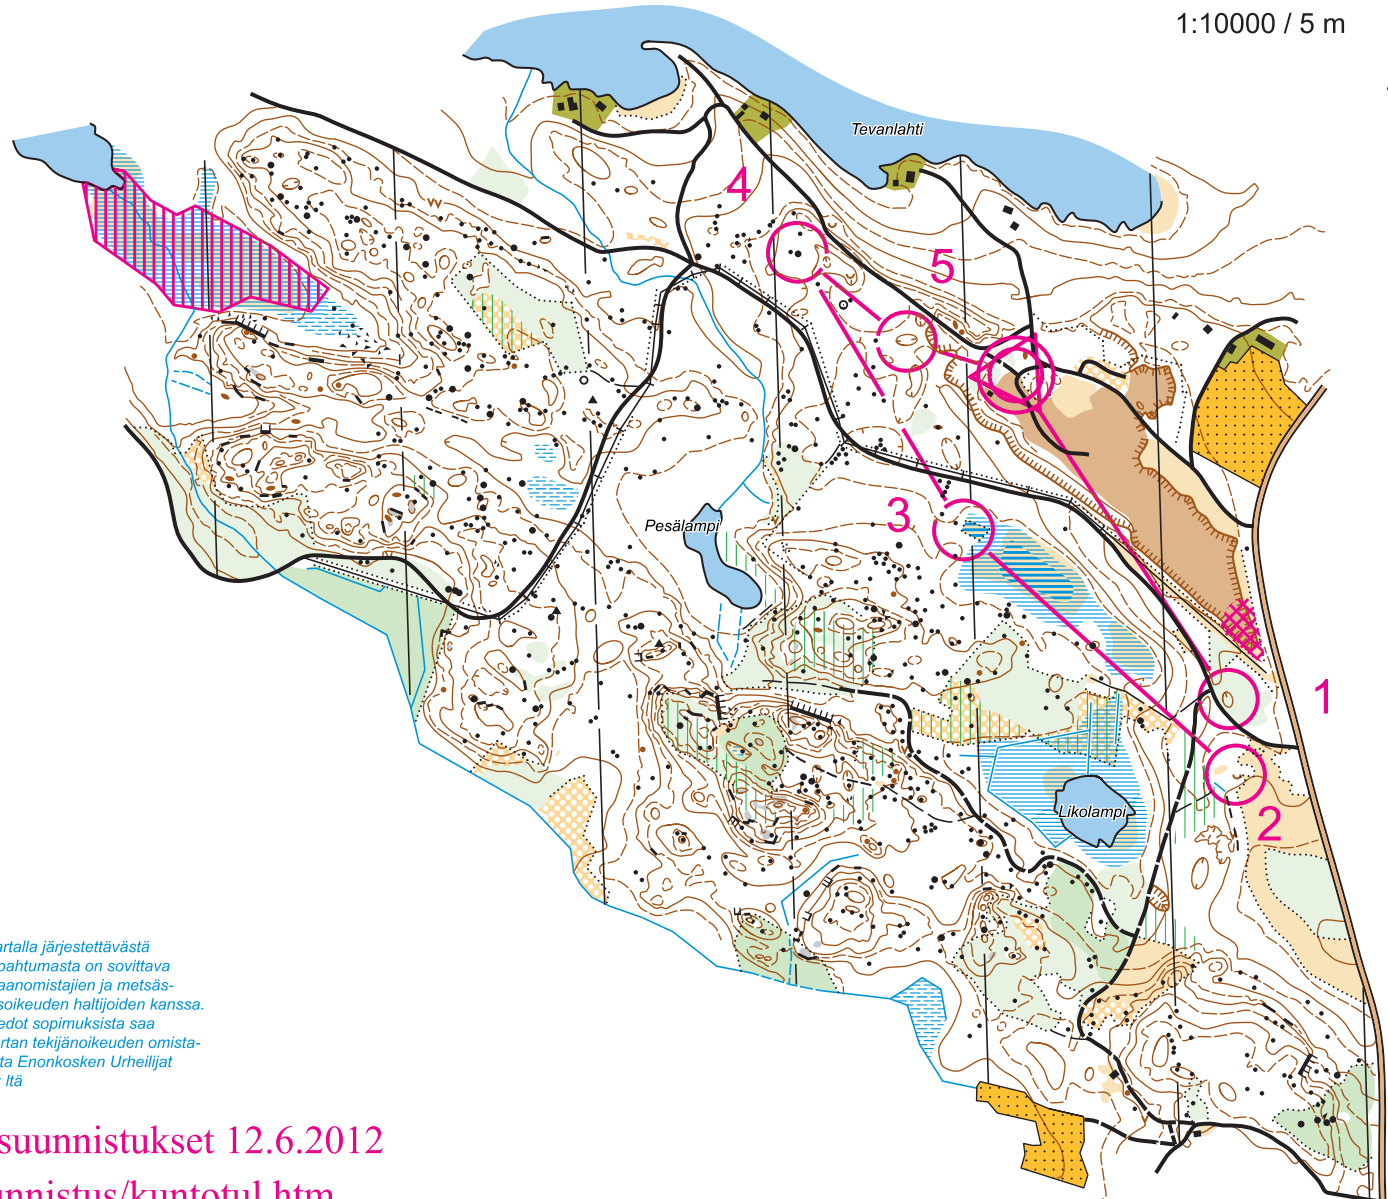

C-Rata		1,9 km			
▷					
1	52	⊖			
2	50	∪			
3	55	⊕		◀	
4	54	▲	3.5	♀	
5	57	⊖			
⊗	150 m		⊗		

Suunnistuskartta
Haukiniemi
 Savonlinna
 1:10000 / 5 m

© Enonkosken Urheilijat ry
 POHJA-AINEISTO: Laserkeilaus 2010:
 Pohjakartta © Maanmittauslaitos lupanro 633/MML/11
 KARTOITUS: Olli-Matti Asikainen 7/2011
 ATK-PIIRUSTUS: O-M Asikainen Ocad 10 lis 3461

Kartalla järjestettävästä
 tapahtumasta on sovittava
 maanomistajien ja metsäs-
 tyysoikeuden haltijoiden kanssa.
 Tiedot sopimuksista saa
 kartan tekijänoikeuden omista-
 jalta Enonkosken Urheilijat
 ry: ltä

Savonlinnan seudun kuntosuunnistukset 12.6.2012

Tulokset : www.enu.fi/suunnistus/kuntotul.htm