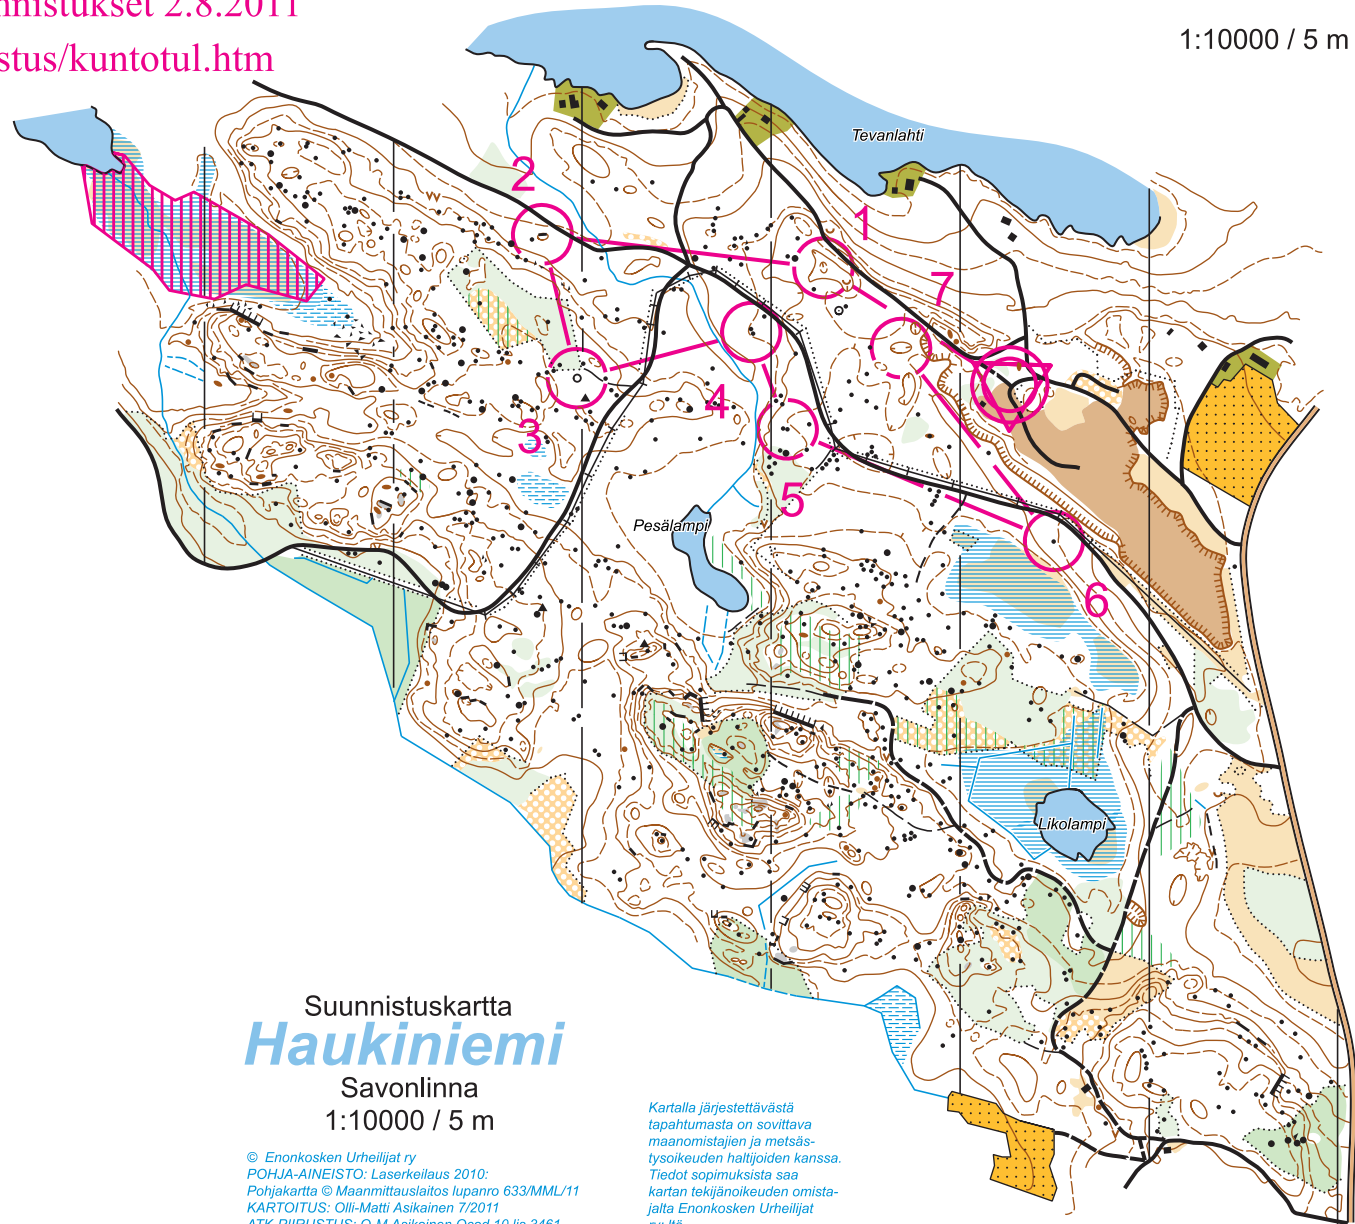

C-Rata	2,1 km			
1	61			
2	58		1,5	
3	49			
4	135		$\frac{1,5}{1,5}$	
5	57		1,5	
6	50		1,2	
7	47			
	150 m			

Suunnistuskartta  
**Haukiniemi**  
 Savonlinna  
 1:10000 / 5 m

© Enonkosken Urheilijat ry  
 POHJA-AINEISTO: Laserkeilaus 2010:  
 Pohjakartta © Maanmittauslaitos lupanro 633/MML/11  
 KARTOITUS: Olli-Matti Asikainen 7/2011  
 ATK-PIIRUSTUS: O-M Asikainen Ocad 10 lis 3461

Kartalla järjestettävästä  
 tapahtumasta on sovittava  
 maanomistajien ja metsäs-  
 tsoikeuden haltijoiden kanssa.  
 Tiedot sopimuksista saa  
 kartan tekijänoikeuden omista-  
 jalta Enonkosken Urheilijat  
 ry: Itä