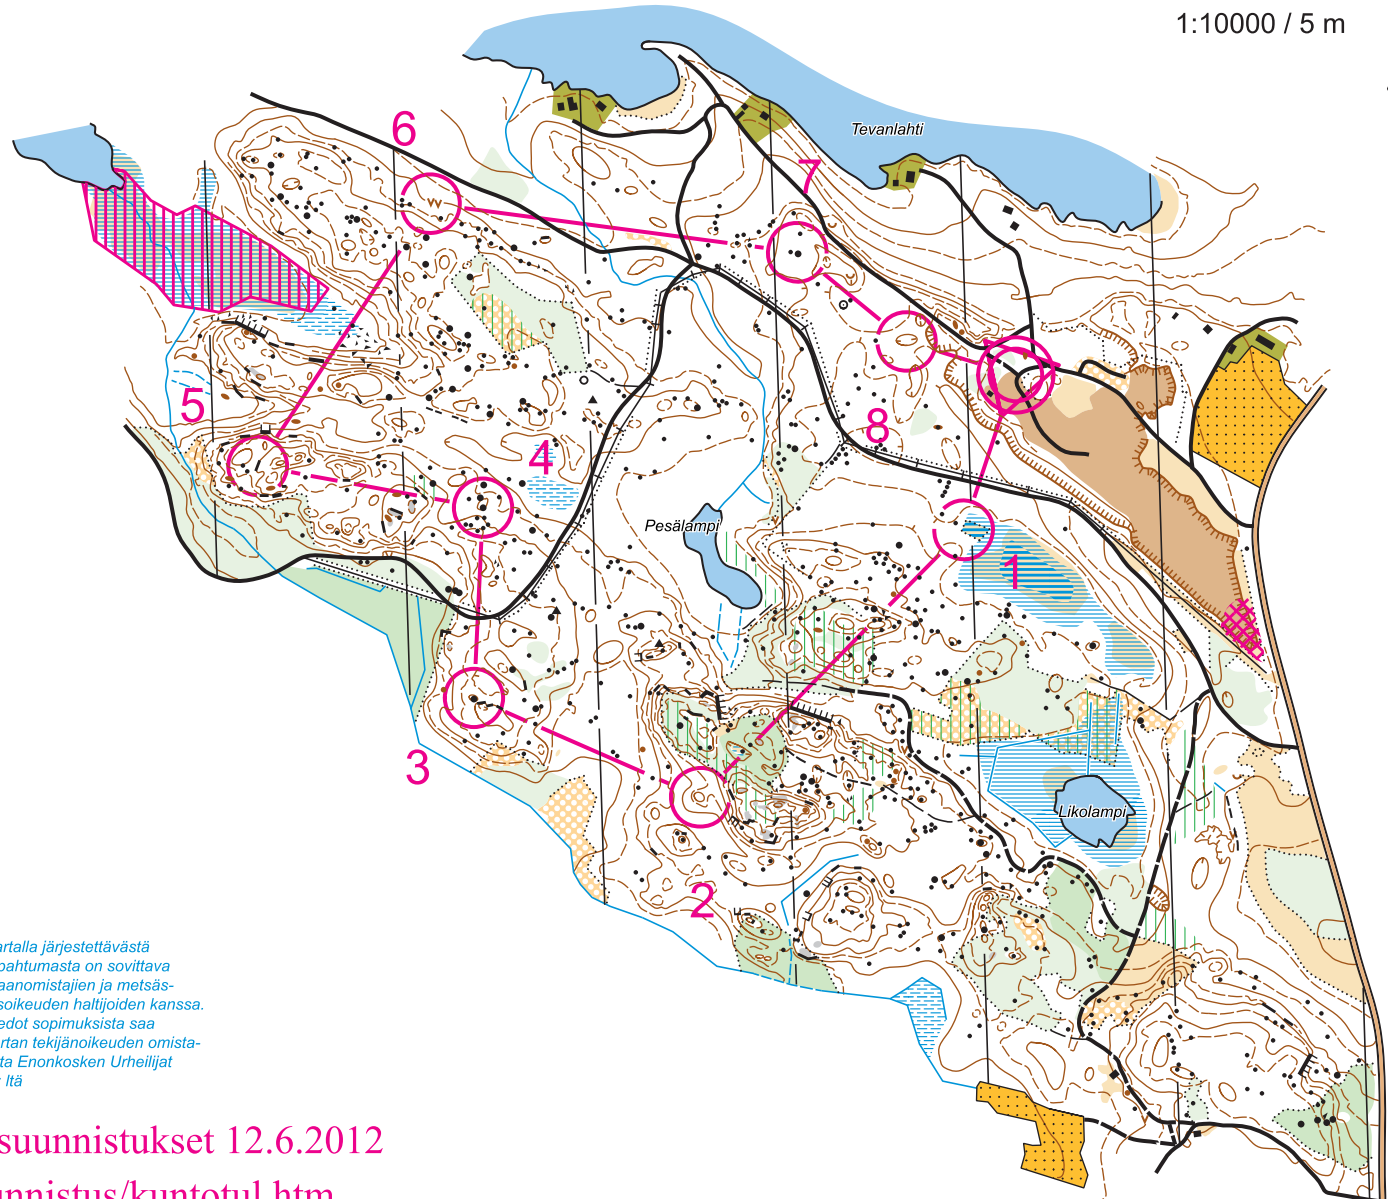

B-Rata	2,8 km			
1	55	☺		◀
2	49	○		
3	42	▲	3.5	⊙
4	45	▲	3.5	♀
5	46	▬		⊥
6	43	←	∇	
7	54	▲	3.5	♀
8	57	⊖		
⊙		150 m	⊙	

Suunnistuskartta  
**Haukiniemi**  
 Savonlinna  
 1:10000 / 5 m

© Enonkosken Urheilijat ry  
 POHJA-AINEISTO: Laserkeilaus 2010;  
 Pohjakartta © Maanmittauslaitos lupanro 633/MML/11  
 KARTOITUS: Olli-Matti Asikainen 7/2011  
 ATK-PIIRUSTUS: O-M Asikainen Ocad 10 lis 3461

*Kartalla järjestettävästä  
 tapahtumasta on sovittava  
 maanomistajien ja metsäs-  
 tyysoikeuden haltijoiden kanssa.  
 Tiedot sopimuksista saa  
 kartan tekijänoikeuden omista-  
 jalta Enonkosken Urheilijat  
 ry: ltä*